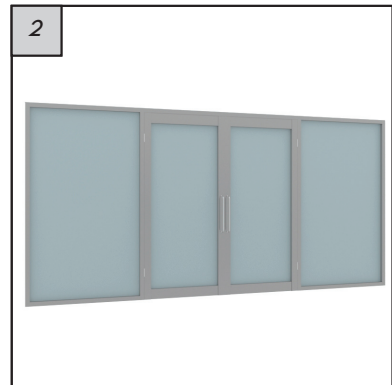

PINTU SWING 2 DAUN PINTU DAN KACA MATI DOUBLE

1. *Aluminium Black - Kaca Clear*
2. *Aluminium Silver - Kaca Es*
3. *Aluminium Dark Brown - Kaca Rayban*