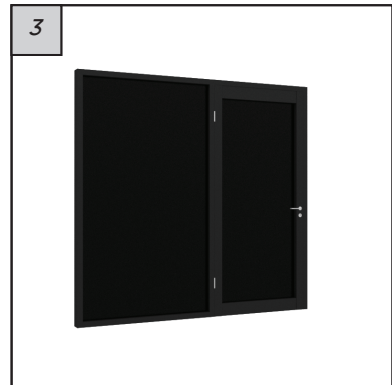

PINTU SWING 1 DAUN PINTU DAN KACA MATI DOUBLE

1. *Aluminium White - Kaca Clear*
2. *Aluminium Silver - Kaca Es*
3. *Aluminium Black - Kaca Rayban*