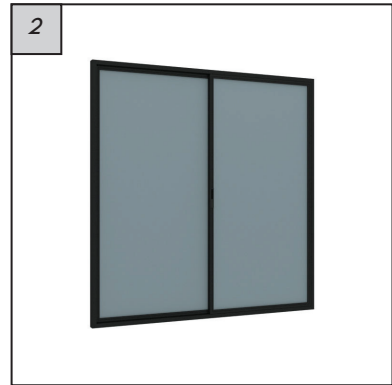

JEDELA SLIDING 2 DAUN

1. Aluminium White - Kaca Clear
2. Aluminium Black - Kaca Es
3. Aluminium Dark Brown - Kaca Rayban