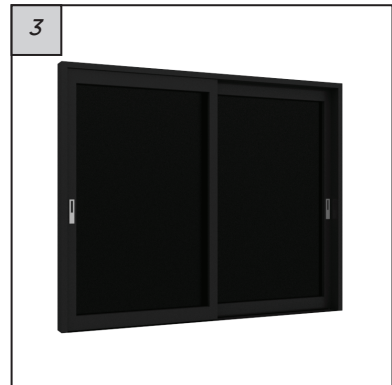

PINTU SLIDING 2 DAUN

1. *Aluminium Silver - Kaca Clear*
2. *Aluminium White - Kaca Es*
3. *Aluminium Black - Kaca Rayban*