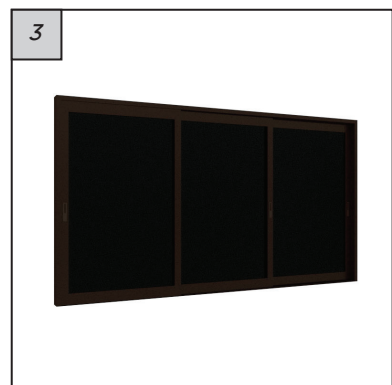

PINTU SLIDING 3 DAUN

1. *Aluminium Black - Kaca Clear*
2. *Aluminium Silver - Kaca Es*
3. *Aluminium Dark Brown - Kaca Rayban*