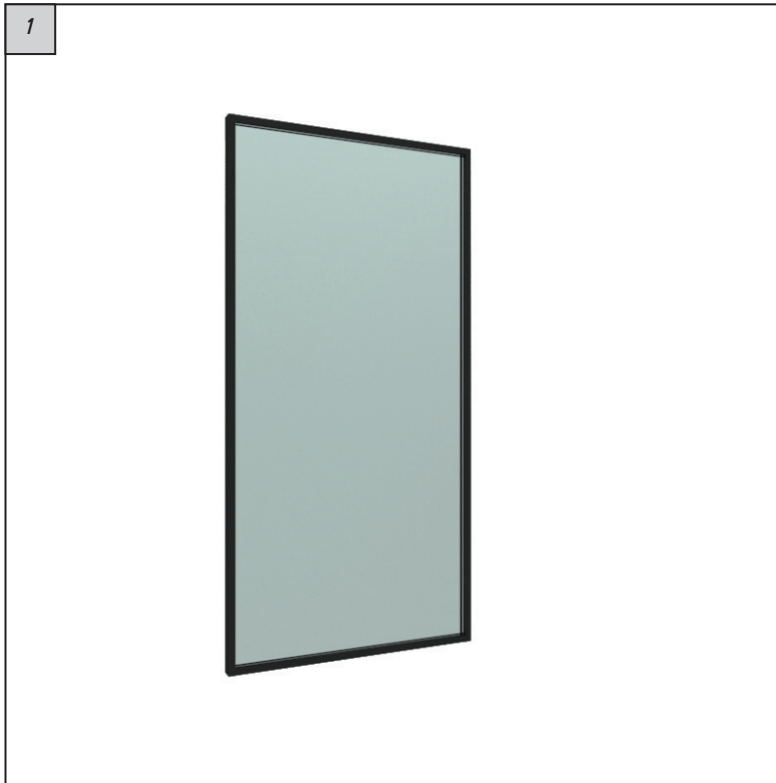

PARTISI SINGLE

1. *Aluminium Black - Kaca Clear*
2. *Aluminium Dark Brown - Kaca Es*
3. *Aluminium Silver - Kaca Rayban*