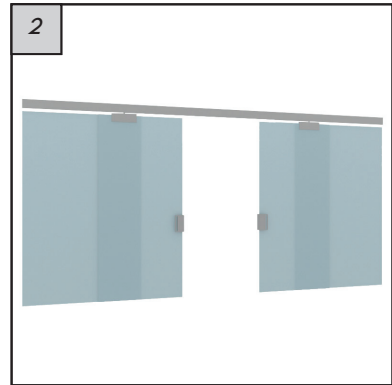

FRAMELESS PINTU SLIDING 2 DAUN PINTU DAN KACA MATI DOUBLE

1. *Kaca Clear*
2. *Kaca Es*
3. *Kaca Rayban*