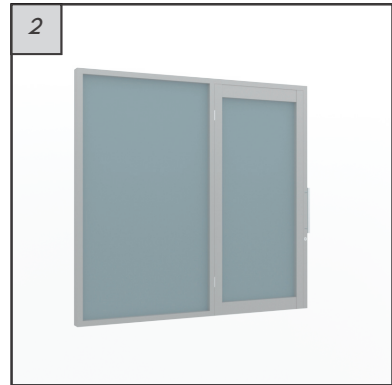

PINTU SWING 1 DAUN PINTU DAN KACA MATI DOUBLE

1. *Aluminium White - Kaca Clear*
2. *Aluminium Silver - Kaca Es*
3. *Aluminium Black - Kaca Rayban*