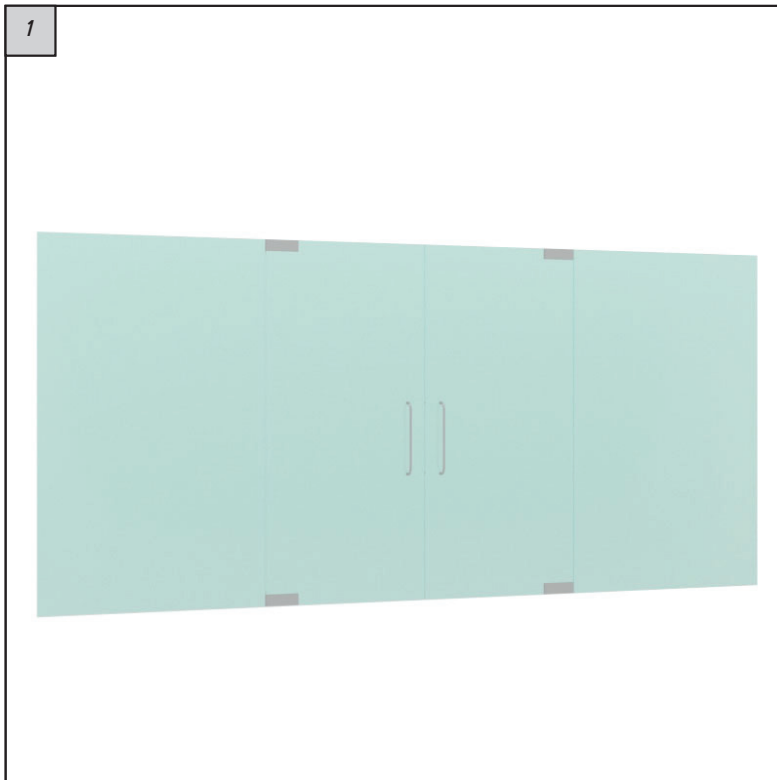

FRAMELESS PINTU SWING 2 DAUN PINTU DAN KACA MATI DOUBLE

1. Kaca Clear
2. Kaca Es
3. Kaca Rayban