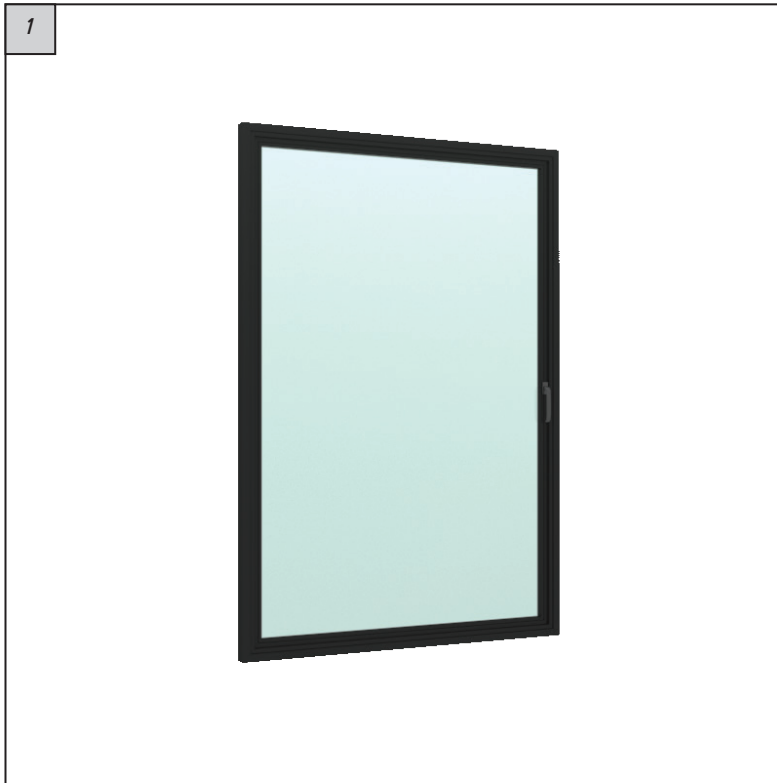

JEDELA CASEMENT 1 DAUN

1. Aluminium Black - Kaca Clear
2. Aluminium White - Kaca Es
3. Aluminium Dark Brown - Kaca Rayban