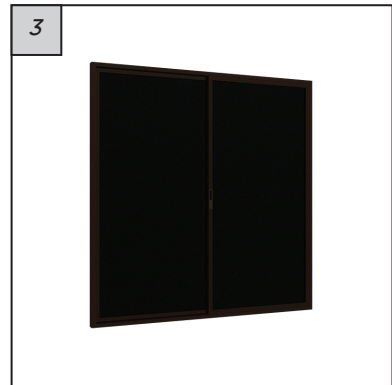

JEDELA SLIDING 2 DAUN

1. Aluminium White - Kaca Clear
2. Aluminium Black - Kaca Es
3. Aluminium Dark Brown - Kaca Rayban