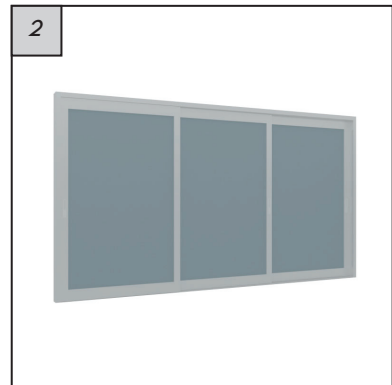

PINTU SLIDING 3 DAUN

1. *Aluminium Black - Kaca Clear*
2. *Aluminium Silver - Kaca Es*
3. *Aluminium Dark Brown - Kaca Rayban*