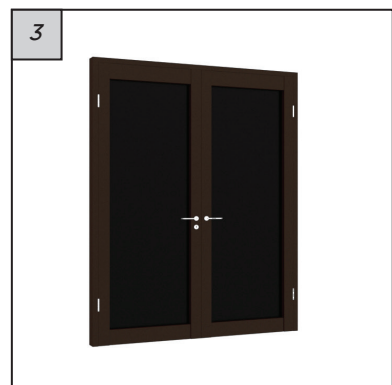

PINTU SWING 2 DAUN

1. Aluminium White - Kaca Clear
2. Aluminium Silver - Kaca Es
3. Aluminium Dark Brown - Kaca Rayban