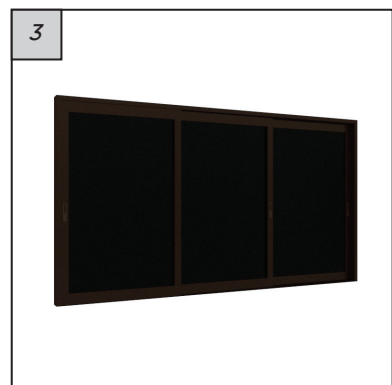

JEDELA SLIDING 3 DAUN

1. Aluminium Black - Kaca Clear
2. Aluminium Silver - Kaca Es
3. Aluminium Dark Brown - Kaca Rayban