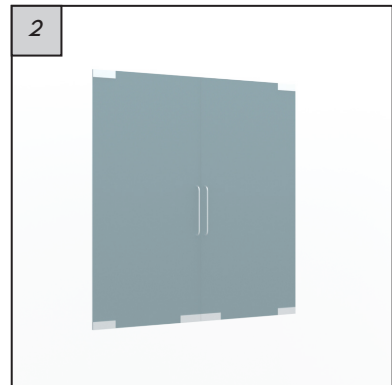

PINTU FRAMELESS 2 DAUN

1. *Kaca Clear*
2. *Kaca Es*
3. *Kaca Rayban*