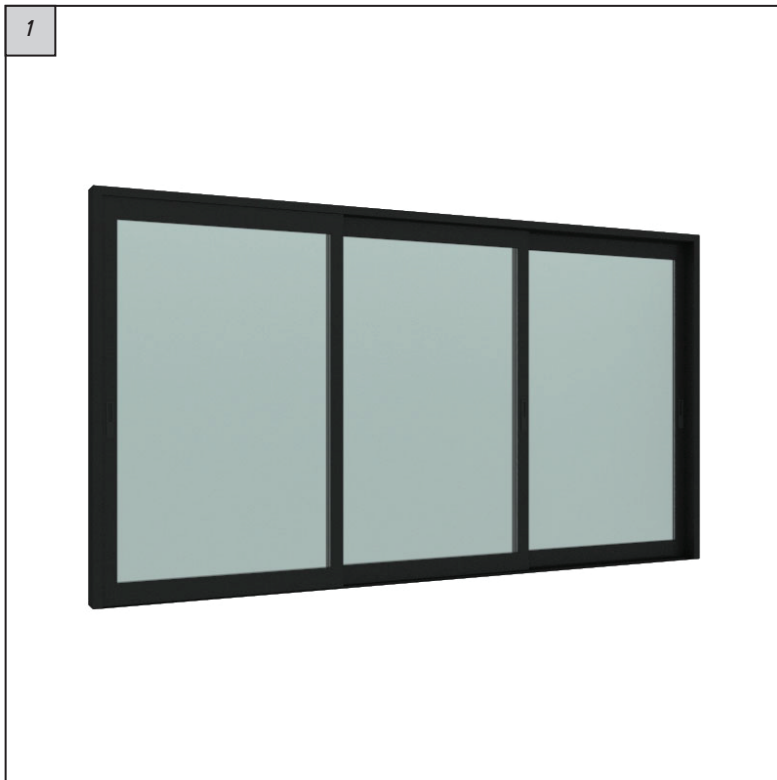

JEDELA SLIDING 3 DAUN

1. Aluminium Black - Kaca Clear
2. Aluminium Silver - Kaca Es
3. Aluminium Dark Brown - Kaca Rayban