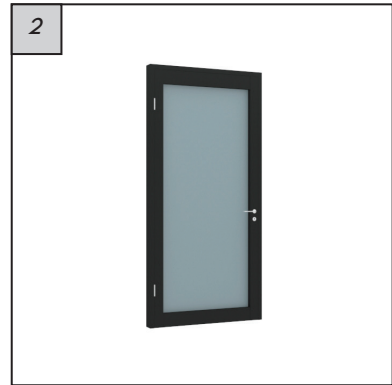

PINTU SWING 1 DAUN

1. Aluminium White - Kaca Clear
2. Aluminium Black - Kaca Es
3. Aluminium Silver - Kaca Rayban