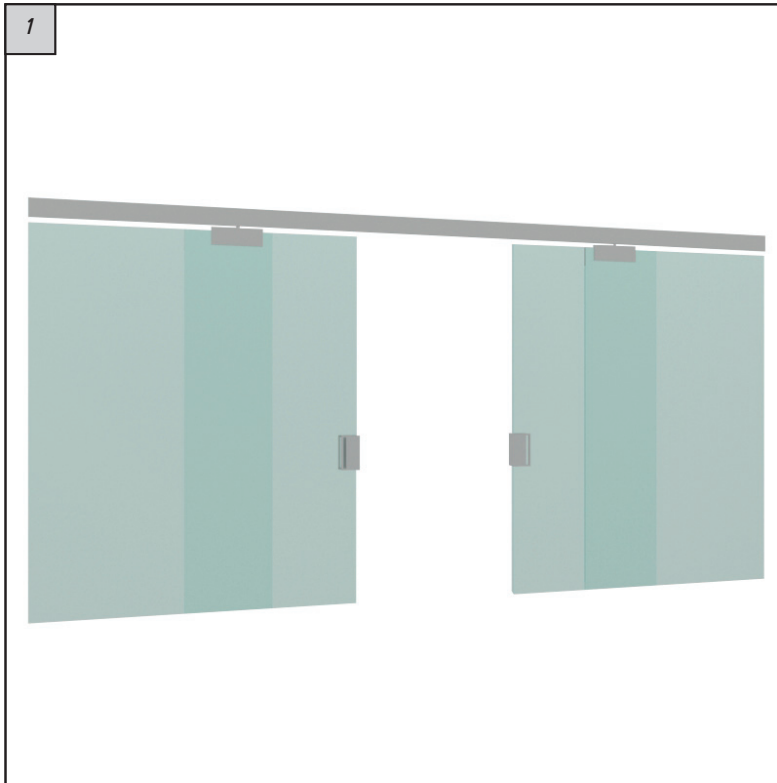

FRAMELESS PINTU SLIDING 2 DAUN PINTU DAN KACA MATI DOUBLE

1. *Kaca Clear*
2. *Kaca Es*
3. *Kaca Rayban*