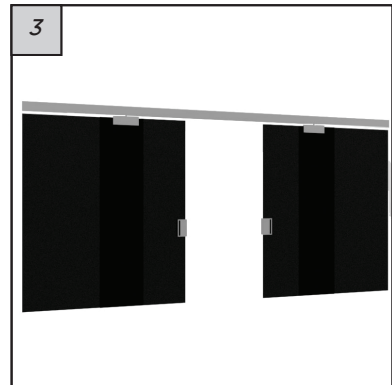

FRAMELESS PINTU SLIDING 2 DAUN PINTU DAN KACA MATI DOUBLE

1. *Kaca Clear*
2. *Kaca Es*
3. *Kaca Rayban*