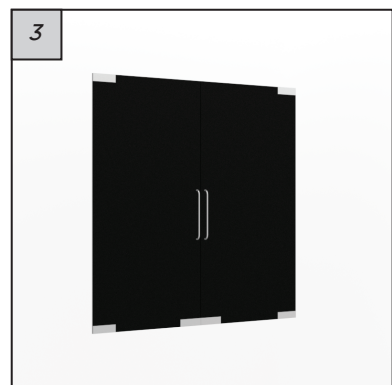

PINTU FRAMELESS 2 DAUN

1. *Kaca Clear*
2. *Kaca Es*
3. *Kaca Rayban*