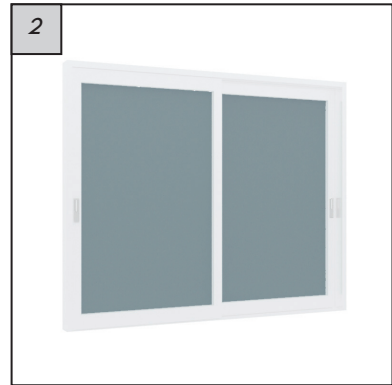

PINTU SLIDING 2 DAUN

1. *Aluminium Silver - Kaca Clear*
2. *Aluminium White - Kaca Es*
3. *Aluminium Black - Kaca Rayban*