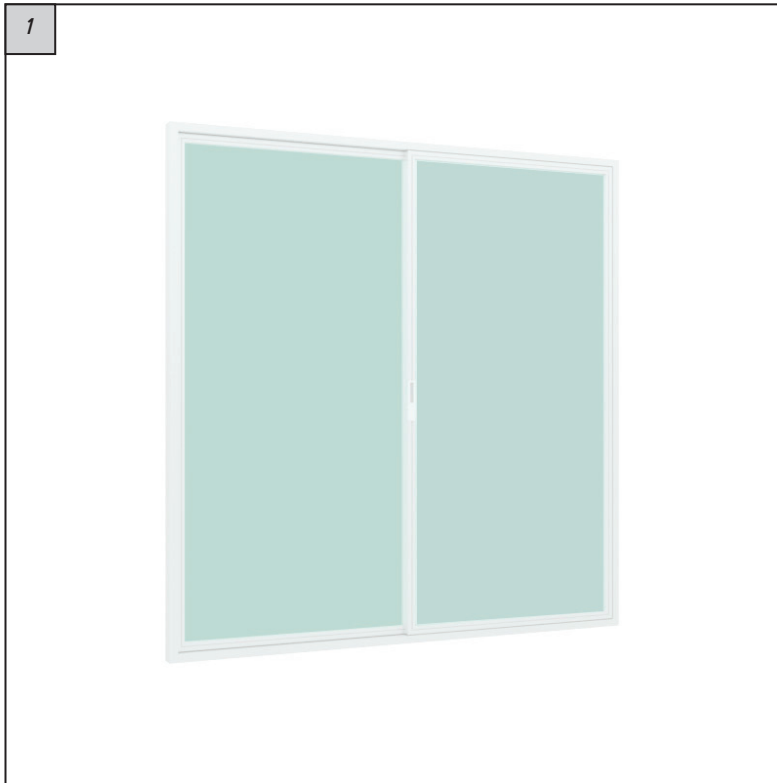

JEDELA SLIDING 2 DAUN

1. Aluminium White - Kaca Clear
2. Aluminium Black - Kaca Es
3. Aluminium Dark Brown - Kaca Rayban