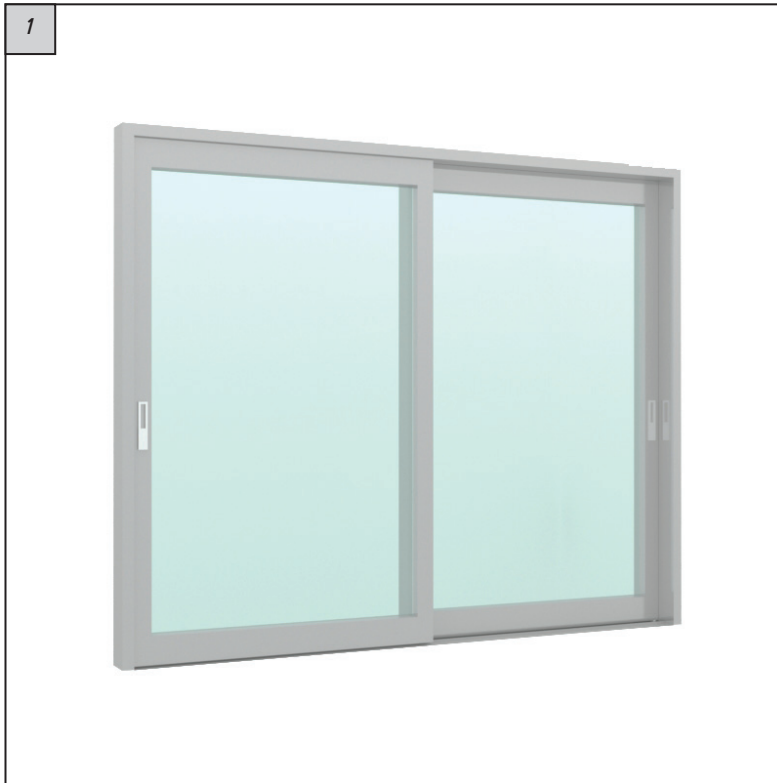

PINTU SLIDING 2 DAUN

1. *Aluminium Silver - Kaca Clear*
2. *Aluminium White - Kaca Es*
3. *Aluminium Black - Kaca Rayban*