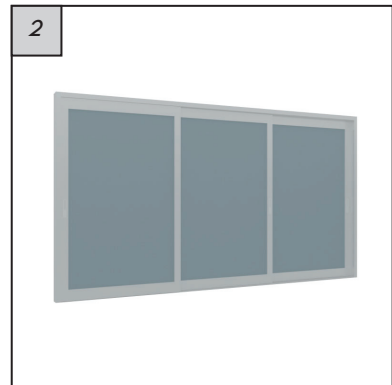

JEDELA SLIDING 3 DAUN

1. Aluminium Black - Kaca Clear
2. Aluminium Silver - Kaca Es
3. Aluminium Dark Brown - Kaca Rayban