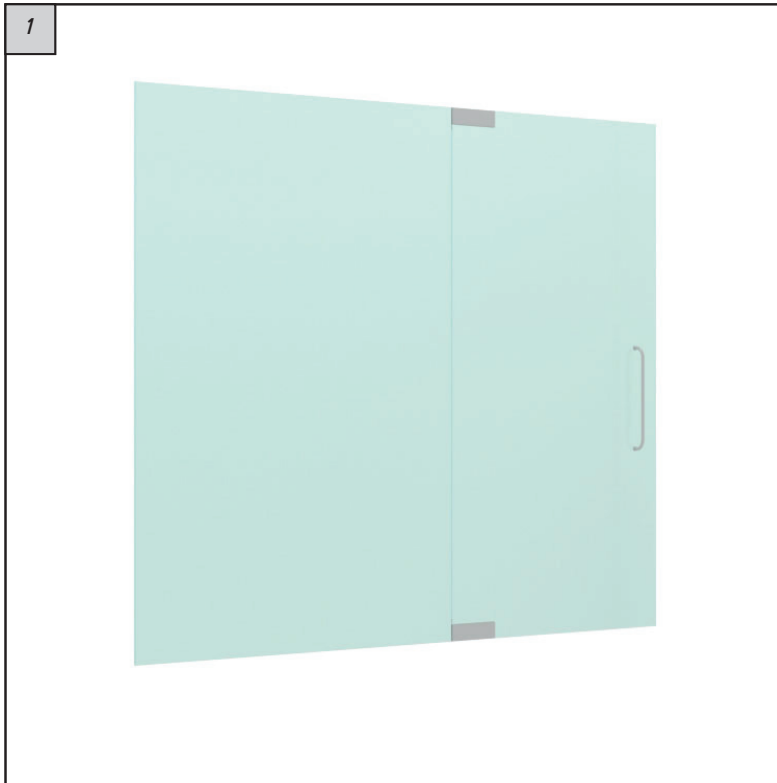

## FRAMELESS PINTU SWING 1 DAUN PINTU DAN KACA MATI SINGLE

1. Kaca Clear
2. Kaca Es
3. Kaca Rayban