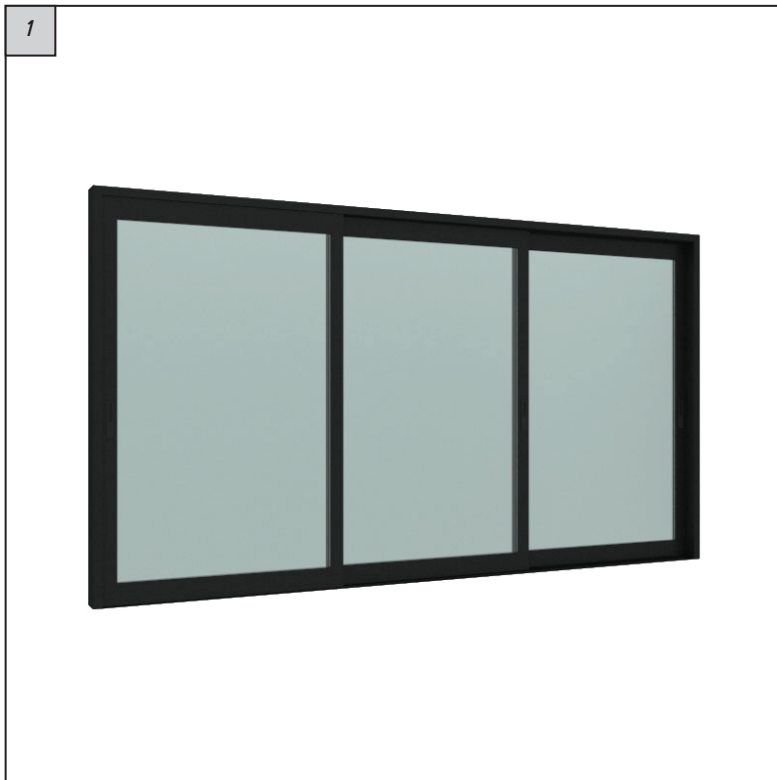

PINTU SLIDING 3 DAUN

1. *Aluminium Black - Kaca Clear*
2. *Aluminium Silver - Kaca Es*
3. *Aluminium Dark Brown - Kaca Rayban*