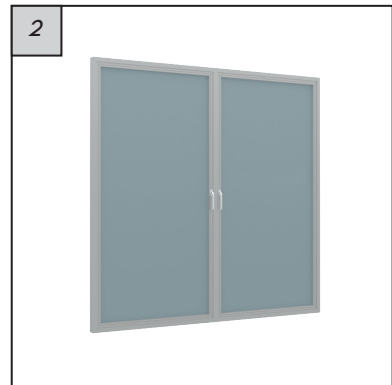

JEDELA CASEMENT 2 DAUN

1. Aluminium White - Kaca Clear
2. Aluminium Silver - Kaca Es
3. Aluminium Dark Brown - Kaca Rayban