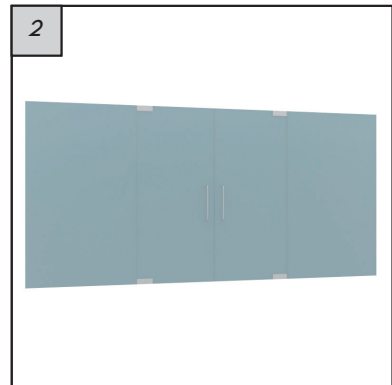

FRAMELESS PINTU SWING 2 DAUN PINTU DAN KACA MATI DOUBLE

1. Kaca Clear
2. Kaca Es
3. Kaca Rayban