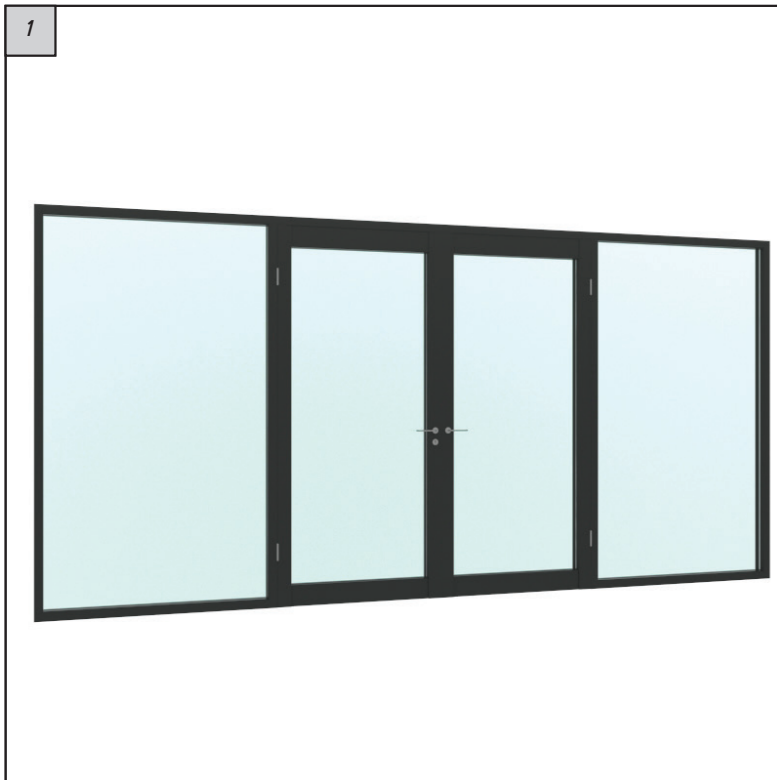

PINTU SWING 2 DAUN PINTU DAN KACA MATI DOUBLE

1. *Aluminium Black - Kaca Clear*
2. *Aluminium Silver - Kaca Es*
3. *Aluminium Dark Brown - Kaca Rayban*